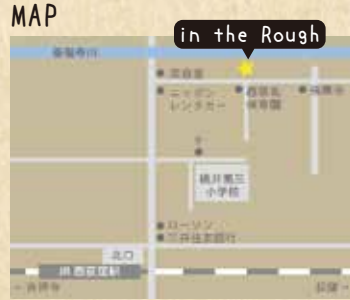

インザラフ・マルシェ

～ふらっと寄って、たっぷり体験～

入場無料

ワークショップにランチ、スイーツまで！あれこれいっぱい楽しめるプチマルシェ。大人の文化祭にぜひ遊びにきてください♪お子さんと一緒に参加できるワークショップもありますので、ご家族で是非お越しください！

開催日時 2月17日(日) 9:00-18:00

会場：西荻窪 in the Rough
主催：アンドチャット、in the Rough
FB <https://www.facebook.com/events/338444046995197/>